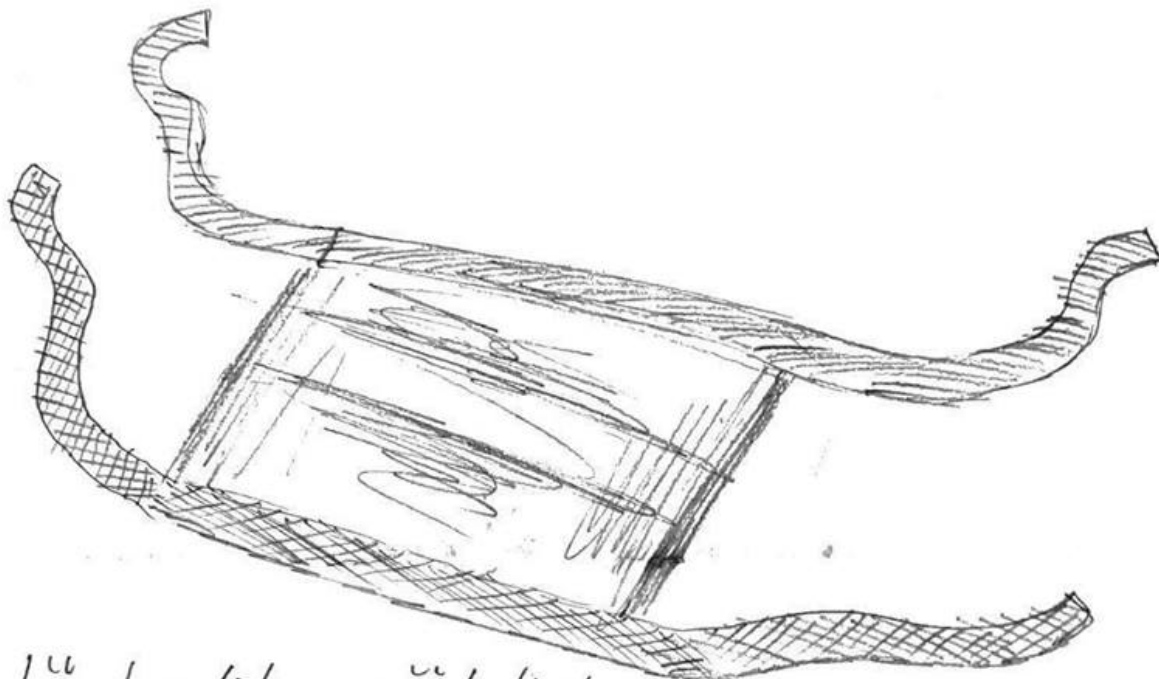

materjal - marli
mõõtmed - 25cm - pikkus
13 cm - laius

tööriistad - mõõdulint
õmblusmasin
riie - maski ja palette jaoks
nöölad, nõelad

**Mask 0.2 sest
mul pole kodus
midagi teha**

TYPE TO ENTER A CAPTION.