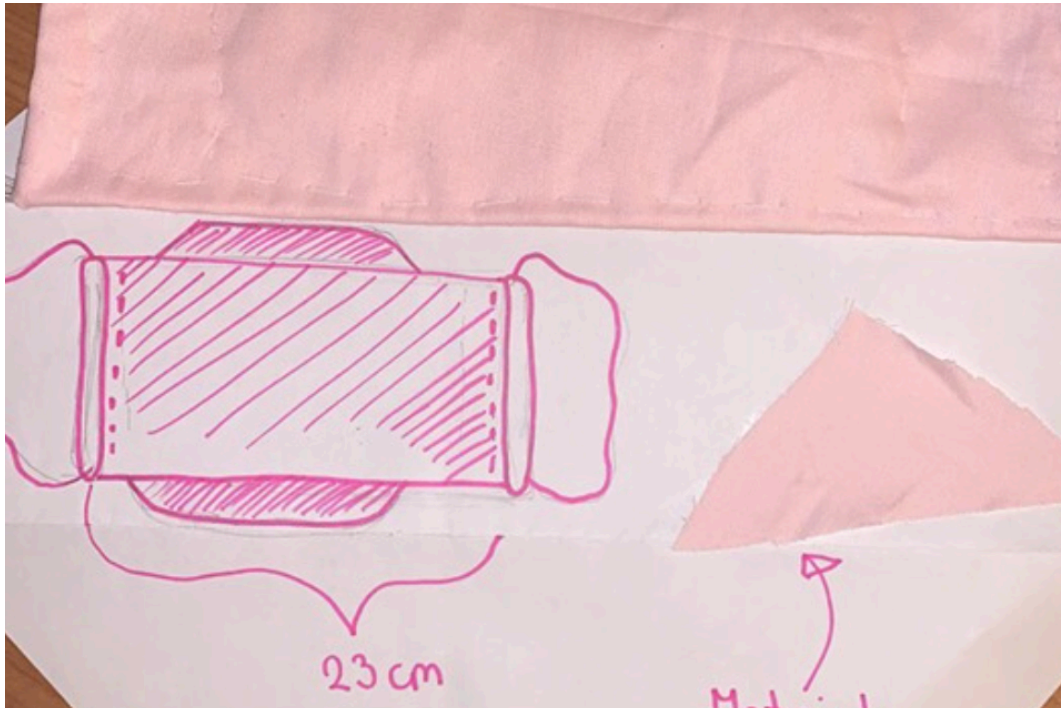

materjal - marli
mõõtmed - 25cm - pikkus
13 cm - laius

tööriistad - mõõdulint
õmblusmasin
riie - maski ja palette jaoks
nöölad, nõelad

**Mask 0.2 sest
mul pole kodus
midagi teha**

TYPE TO ENTER A CAPTION.