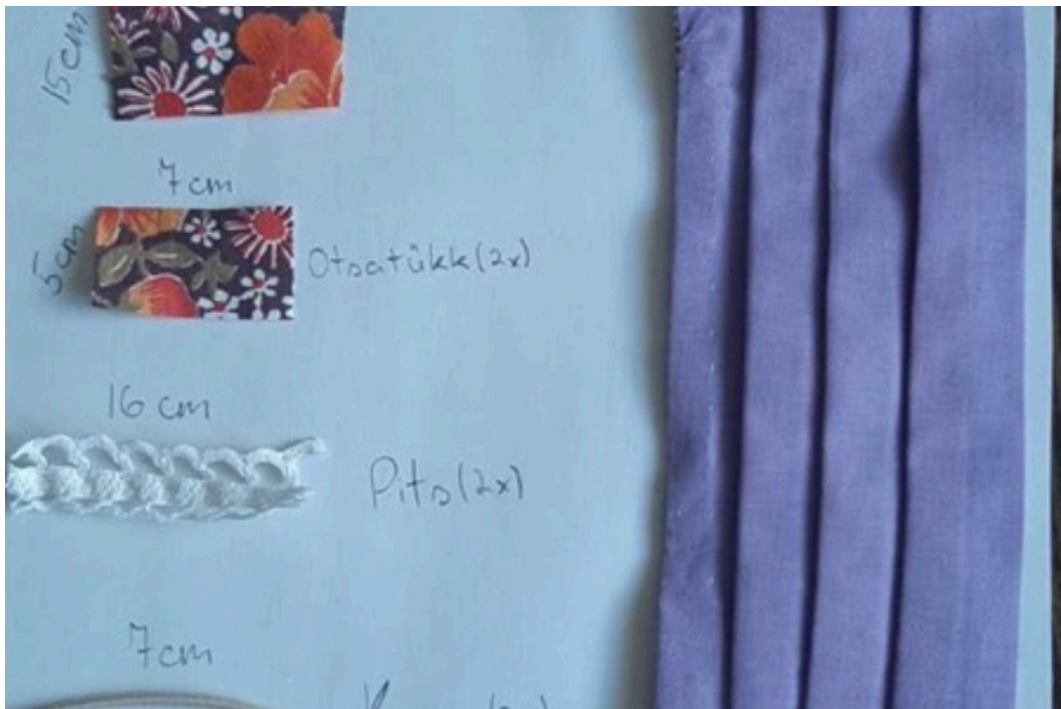

materjal - marli
mõõtmed - 25cm - pikkus
13 cm - laius

tööriistad - mõõdulint
õmblusmasin
riie - maski ja palette jaoks
nöölad, nõelad

**Mask 0.2 sest
mul pole kodus
midagi teha**

TYPE TO ENTER A CAPTION.